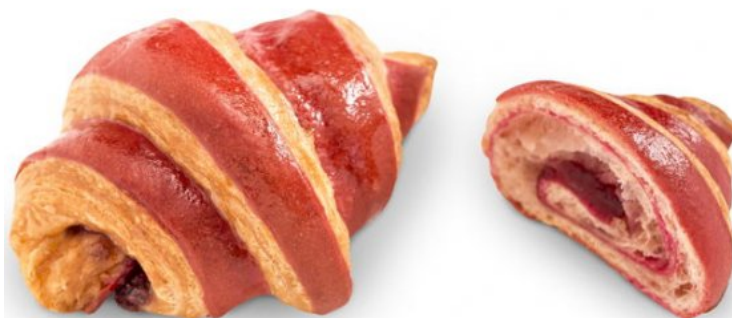

Mini Croissant Bicolor Frambuesa

N

60156

Ya está aquí la versión mini de nuestro exquisito Croissant Bicolor Frambuesa Caprice. Un croissant que destaca por su intenso sabor a mantequilla, su textura croustillante y su sofisticado aspecto.

100 uds/caja

40

20-30

160-170

15-17

9,5 cm

8*9